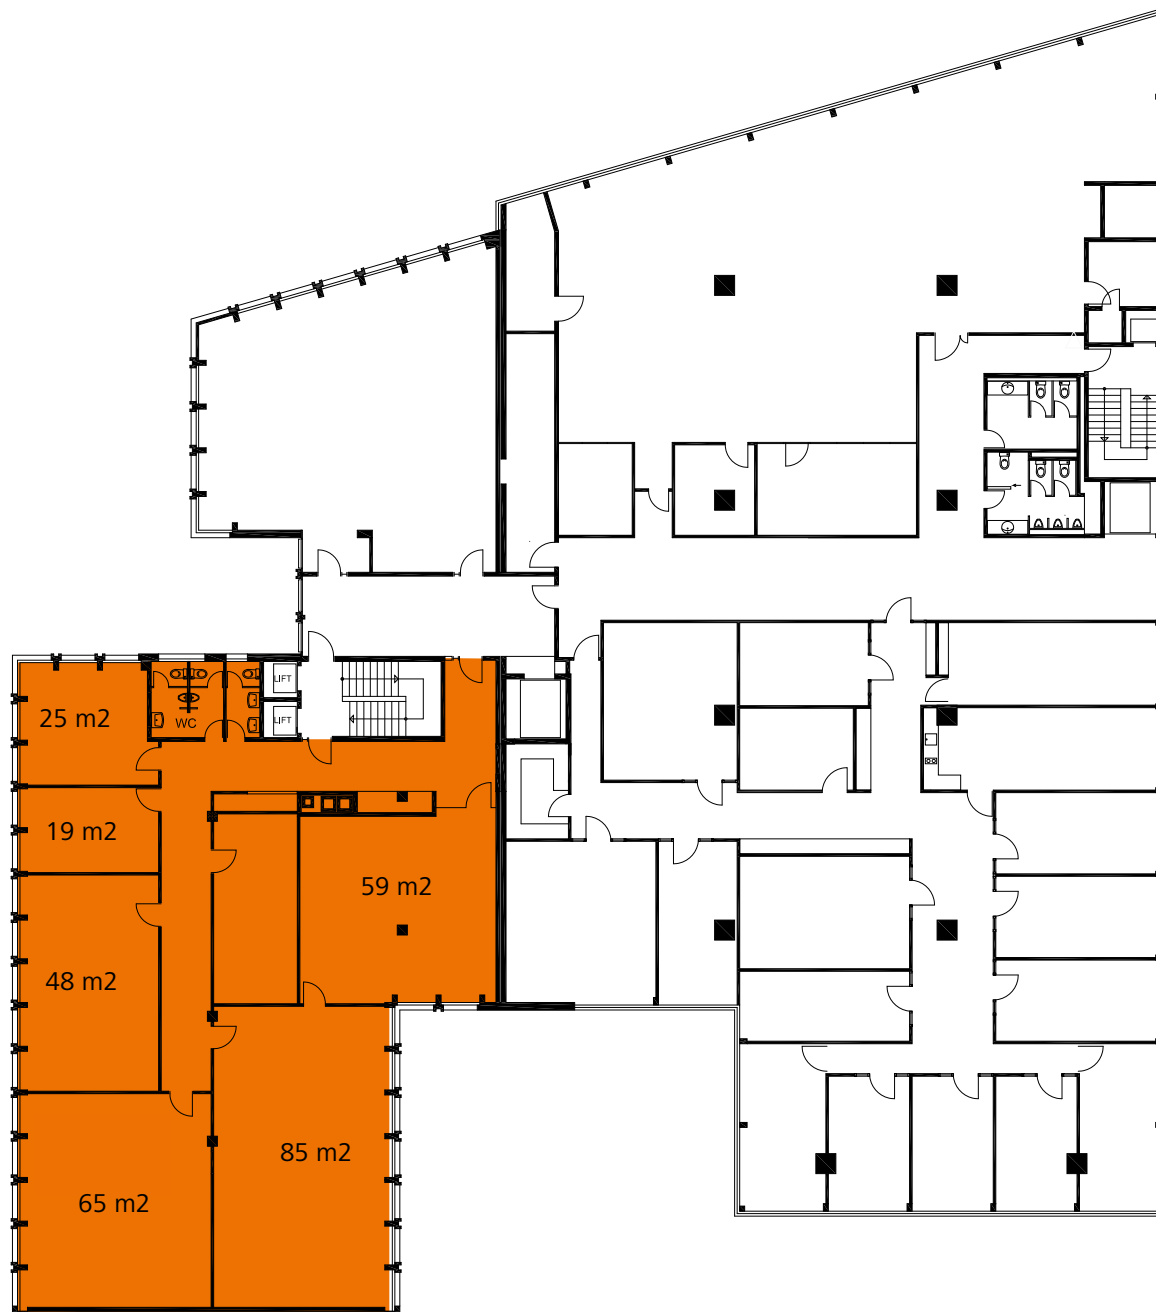

OFFICE CORNER

Thurgauerstrasse 39
8050 Zürich-Oerlikon
T +41 (44) 878 77 77
office-corner@apleona.com
www.office-corner.chver

Seite Thurgauerstrasse

Seite Eisfeldstrasse