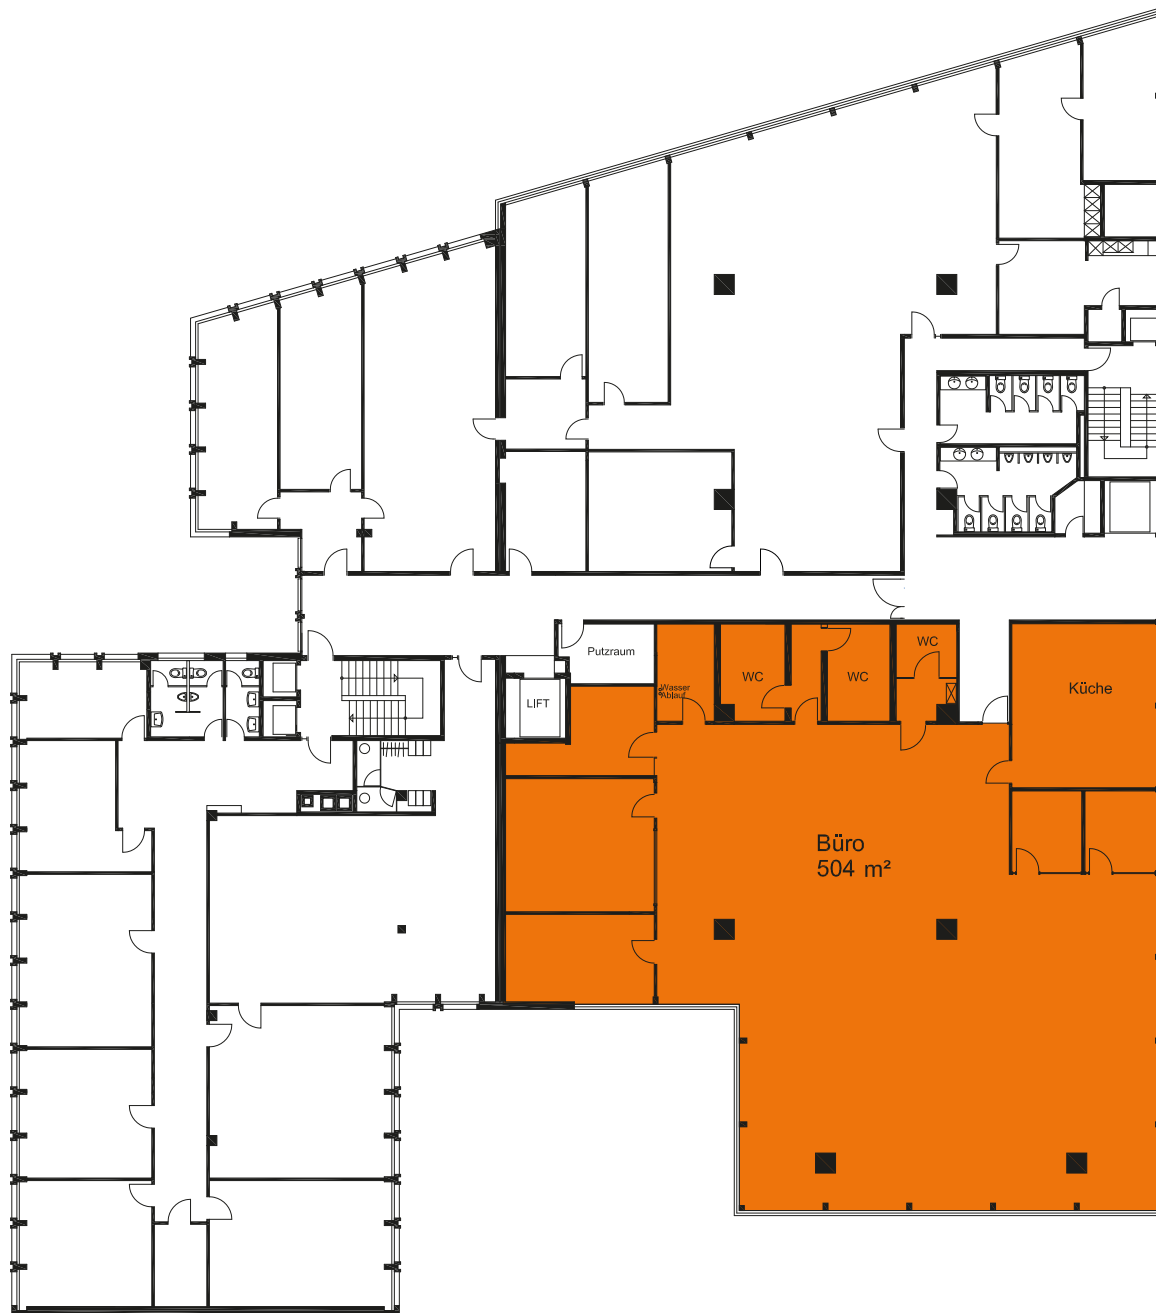

OFFICE CORNER

Thurgauerstrasse 39
 8050 Zürich-Oerlikon
 T +41 (44) 878 77 77
 office-corner@apleona.com
 www.office-corner.ch

Seite Thurgauerstrasse

Seite Eisfeldstrasse