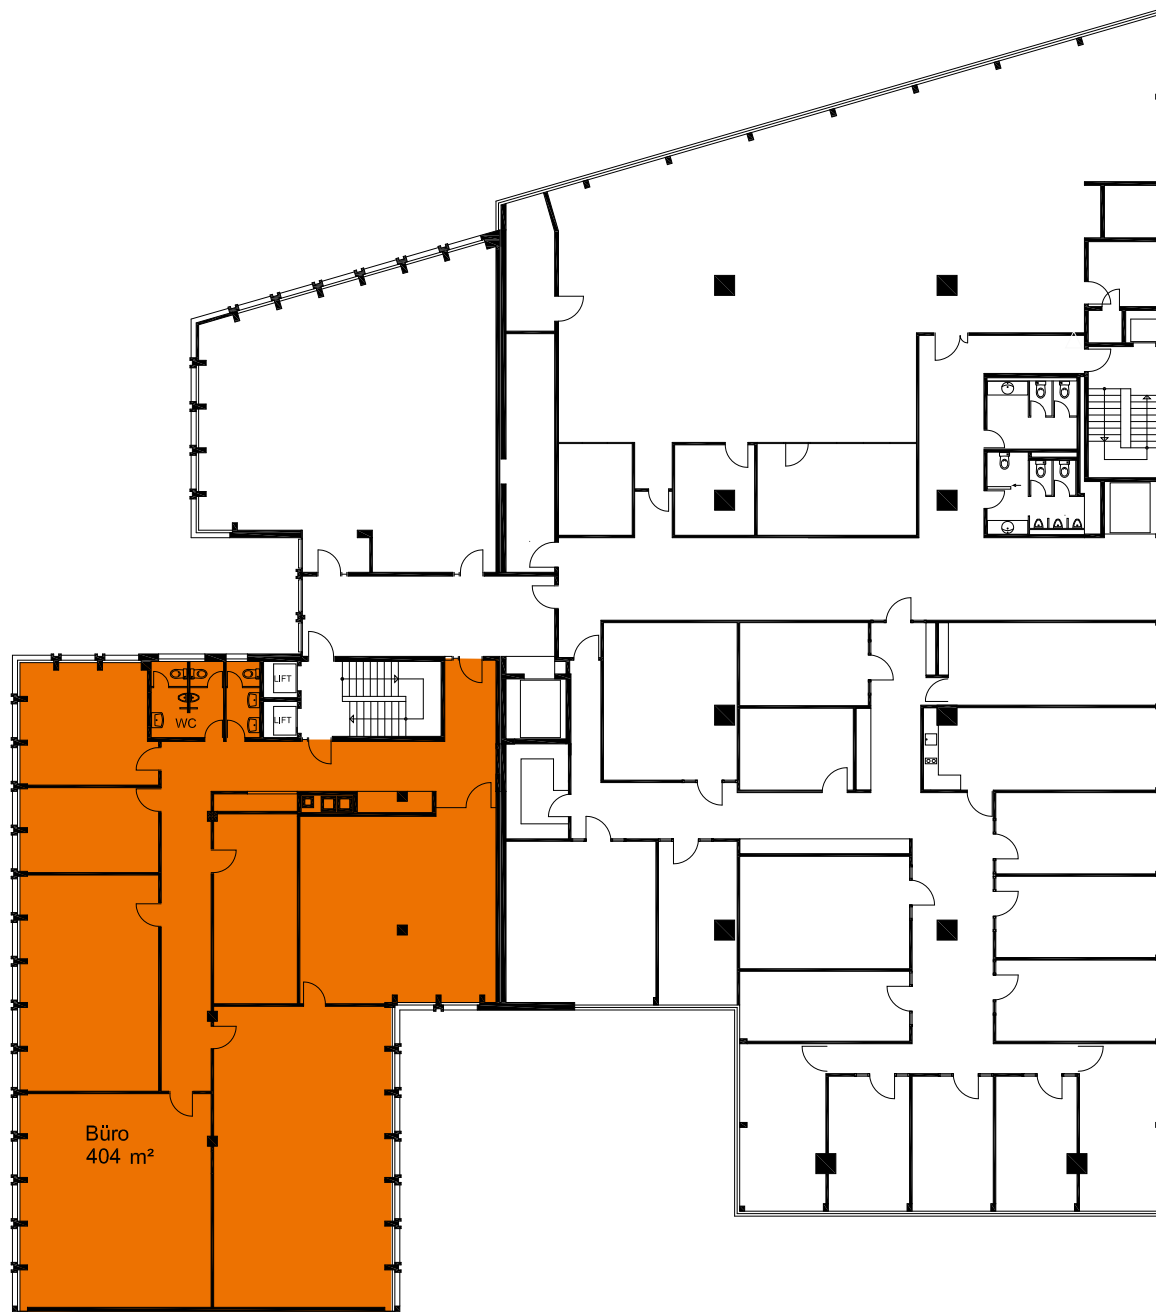

OFFICE CORNER

Thurgauerstrasse 39
8050 Zürich-Oerlikon
T +41 (44) 878 77 77
office-corner@apleona.com
www.office-corner.ch

Seite Thurgauerstrasse

Diverse Flächenaufteilungen möglich

Seite Eisfeldstrasse